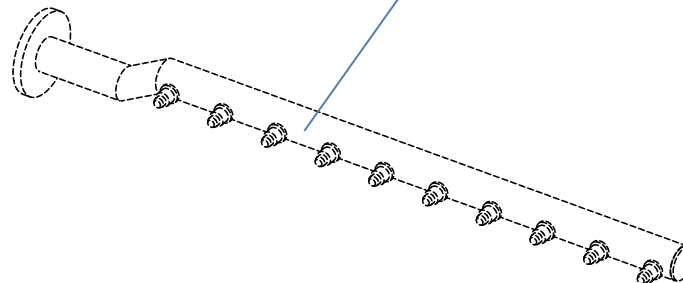

バイエルサイクロ可変減速機

ローラチェーン

軸受

洗浄空気吸入口

洗浄空気ファン

駆動台
(ファンボックス)

電動機

ベッド

臭気 臭気口

照明灯

高圧洗浄水ヘッダ管

送り羽根

スクレーパ

洗浄空気ヘッダ

洗浄水

洗浄水口